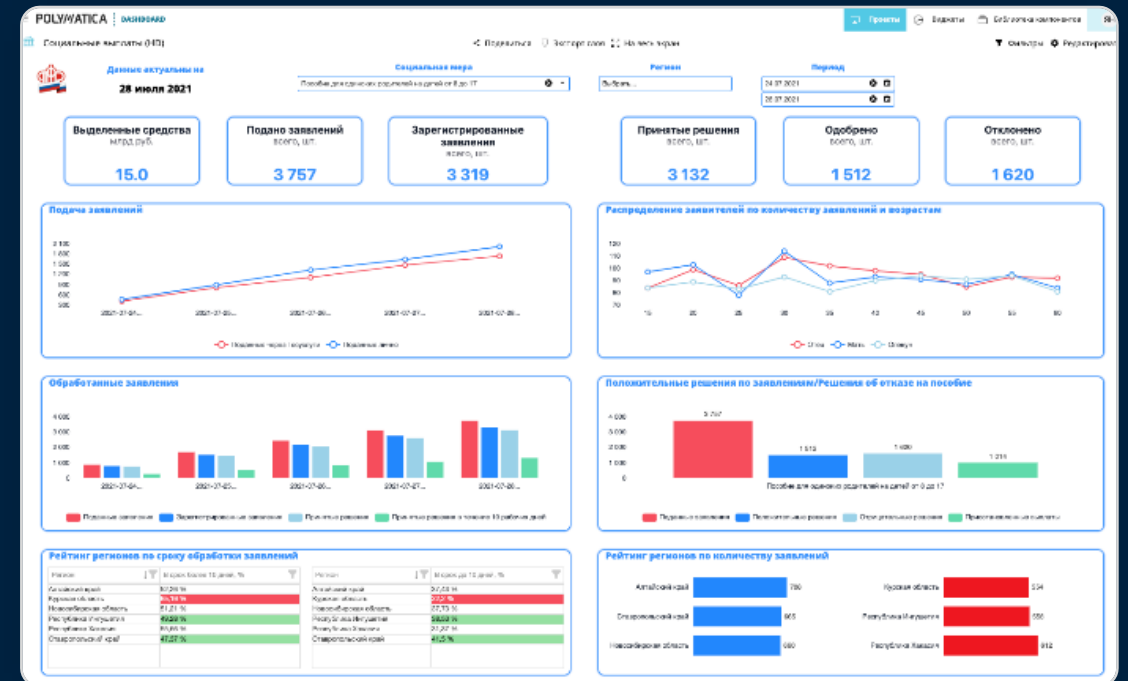

# Polymatica Dashboards

Инструмент для создания интерактивных информационных панелей. Широкий функционал «из коробки» сочетается с возможностью self-service кастомизации.

## Преимущества

- Более 20 встроенных визуализаций (линейные, столбчатые, круговые и другие диаграммы)
- Простое добавление кастомных виджетов
- Механизмы фильтрации и сортировки
- Гибкая детализация отчетов (Drill-Down, Drill-Through)
- Индикаторы план/факт
- Разделение прав доступа
- Предоставление доступа к дашбордам по ссылке и интеграция в сайты
- Адаптивный дизайн – дашборды можно просматривать на ПК и мобильных устройствах

### Решаемые предметные задачи

- Корпоративная отчетность и аналитика
- Аналитика для оперативного мониторинга и управления рисками
- Исследовательская аналитика (ad-hoc)
- Умная дебиторская задолженность
- Клиентская аналитика: сегментирование, профилирование клиентов, склонность к оттоку
- Прогнозирование отказа оборудования
- Скоринг клиентов
- Цифровой двойник оборудования
- Выявление рисков ошибок и мошеннических действий
- Интегрированное планирование
- Планирование и бюджетирование
- Аллокация затрат